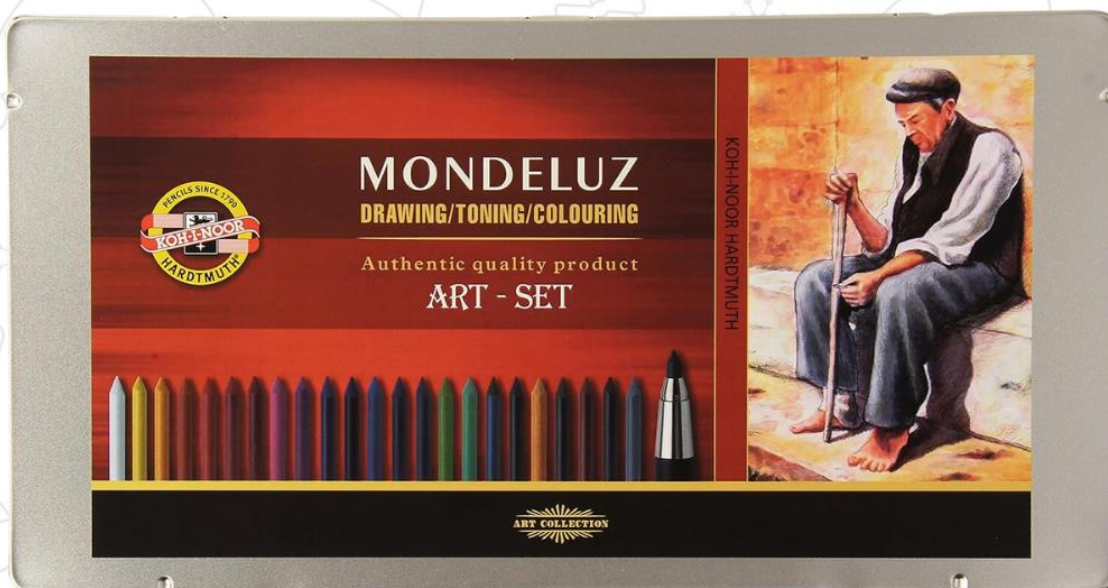

## ROLOVACÍ PERAČNÍK MONDELUZ AKVARELOVÉ PASTELKY

Moderný rolovací peračník v červenej farbe. Obsahuje súpravu akvarelových pasteliek MONDELUZ v 72 odtieňoch. Sada je doplnená o strúhadlo, gumu a štetec. Táto sada je ideálnym riešením na cesty aj do školy. Pastelky sú v rolovacom peračníku veľmi dobre chránené pred poškodením.

SADA JUMBO  
TROJHRANNÝCH FAREBNÝCH  
CERUZIEK MAGIC 3408 23+1  
FSC 100%

Úžasné trojhranné farebné ceruzky MAGIC TR 10,4 mm v drevenom obale zo 100% FSC certifikovaného dreva so špeciálnou vysokokvalitnou trojfarebnou tuhou - 3 farebné odtiene v jednej tuhe. Sada 24 kusov vrátane miešacej ceruzky v plechovej krabičke. Ergonomický trojuholníkový tvar umožňuje optimálne uchopenie a vedenie ceruzky. Ceruzka vytvára viacfarebnú stopu, ktorá sa mení otáčaním hrotu. Jedinečné na farbenie väčších plôch, kde by sa malo striedať viacero farebných odtieňov, napr. tráva, more a podobne. Pre dosiahnutie farebného efektu pri použití rôznych techník kreslenia (tieňovanie, šrafovanie) je výsledný efekt kresby plastickejší v porovnaní s kresbou klasickou ceruzkou.

SADA AKVARELOVÝCH  
FAREBNÝCH CERUZIEK 3727 72

Sada 72 farebných AKVARELOVÝCH ceruziek v plechovom obale. Pastelky sú šesťhranné OK - 7 mm, s kvalitnou, silne pigmentovanou tuhou s priemerom 3,8 mm. Ceruzky majú výbornú povrchovú úpravu, lakované ukončenie a zlaté označenie. Vyznačujú sa bohatou stopou a možno ich ďalej upravovať vodou pomocou štetca alebo špongie. Vhodné na umelecké a hobby kreslenie.