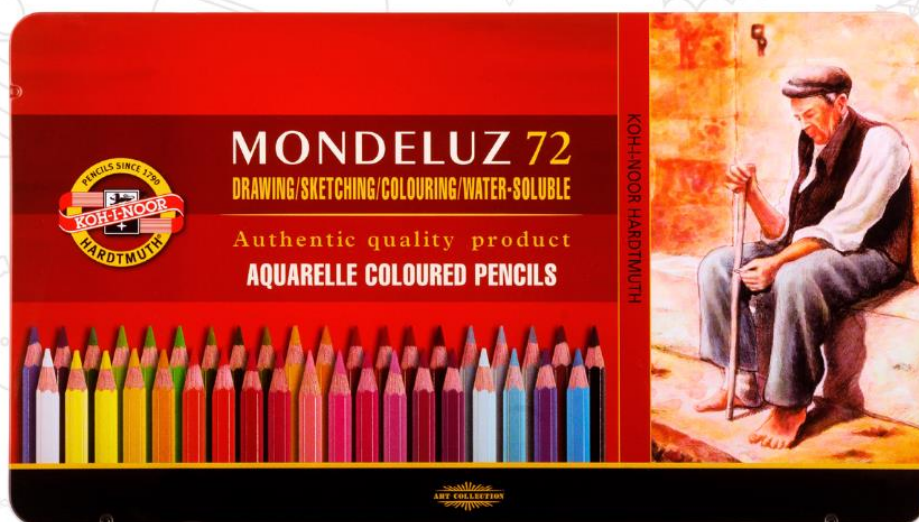

SADA AKVARELOVÝCH
FAREBNÝCH CERUZIEK 3727 72

Sada 72 farebných AKVARELOVÝCH ceruziek v plechovom obale. Pastelky sú šesťhranné OK - 7 mm, s kvalitnou, silne pigmentovanou tuhou s priemerom 3,8 mm. Ceruzky majú výbornú povrchovú úpravu, lakované ukončenie a zlaté označenie. Vyznačujú sa bohatou stopou a možno ich ďalej upravovať vodou pomocou štetca alebo špongie. Vhodné na umelecké a hobby kreslenie.