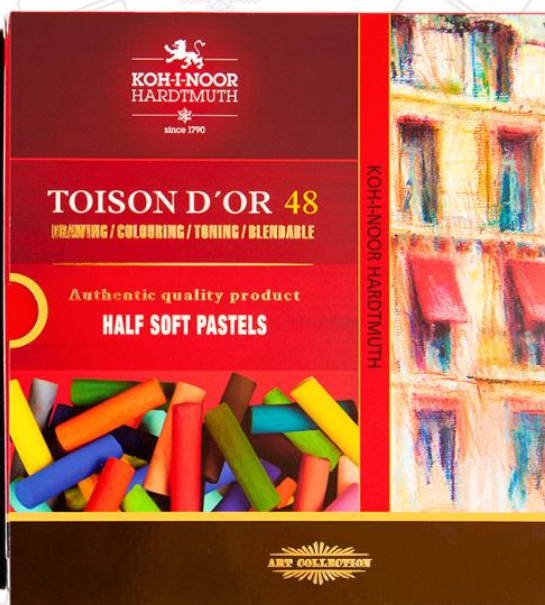

SADA JUMBO  
TROJHRANNÝCH FAREBNÝCH  
CERUZIEK MAGIC 3408 23+1  
FSC 100%

Úžasné trojhranné farebné ceruzky MAGIC TR 10,4 mm v drevenom obale zo 100% FSC certifikovaného dreva so špeciálnou vysokokvalitnou trojfarebnou tuhou - 3 farebné odtiene v jednej tuhe. Sada 24 kusov vrátane miešacej ceruzky v plechovej krabičke. Ergonomický trojuholníkový tvar umožňuje optimálne uchopenie a vedenie ceruzky. Ceruzka vytvára viacfarebnú stopu, ktorá sa mení otáčaním hrotu. Jedinečné na farbenie väčších plôch, kde by sa malo striedať viacero farebných odtieňov, napr. tráva, more a podobne. Pre dosiahnutie farebného efektu pri použití rôznych techník kreslenia (tieňovanie, šrafovanie) je výsledný efekt kresby plastickejší v porovnaní s kresbou klasickou ceruzkou.

SADA AKVARELOVÝCH  
FAREBNÝCH CERUZIEK 3727 72

Sada 72 farebných AKVARELOVÝCH ceruziek v plechovom obale. Pastelky sú šesťhranné OK - 7 mm, s kvalitnou, silne pigmentovanou tuhou s priemerom 3,8 mm. Ceruzky majú výbornú povrchovú úpravu, lakované ukončenie a zlaté označenie. Vyznačujú sa bohatou stopou a možno ich ďalej upravovať vodou pomocou štetca alebo špongie. Vhodné na umelecké a hobby kreslenie.

### KRESLIACI SET POLYCOLOR 3896

Kresliaca súprava v plechovom obale, obsahujúca: 24x nerozmývateľné  
 pastelové tuhy 4240; 2x grafitové tuhy 113/HB, 2B; 1x umelecká ceruzka  
 NEGRO 8815/2; 3x mechanická ceruzka 5356; Progresso 8911/4B; 1x  
 brusítko). Je vhodná pre umelcov aj pre hobby kreslenie.

## SADA UMELECKÝCH JEMNÝCH PASTELOV 8596 48

Sada 48 okrúhlych jemných pastelov, priemer 10 mm a dĺžka 75 mm. Majú výborné zapisovacie vlastnosti a tiež perfektnú svetlostálosť. Pri kreslení je možné použiť držiak na kriedu KOH-I-NOOR Versatil. Po dokončení odporúčame kresbu stabilizovať fixátorom.