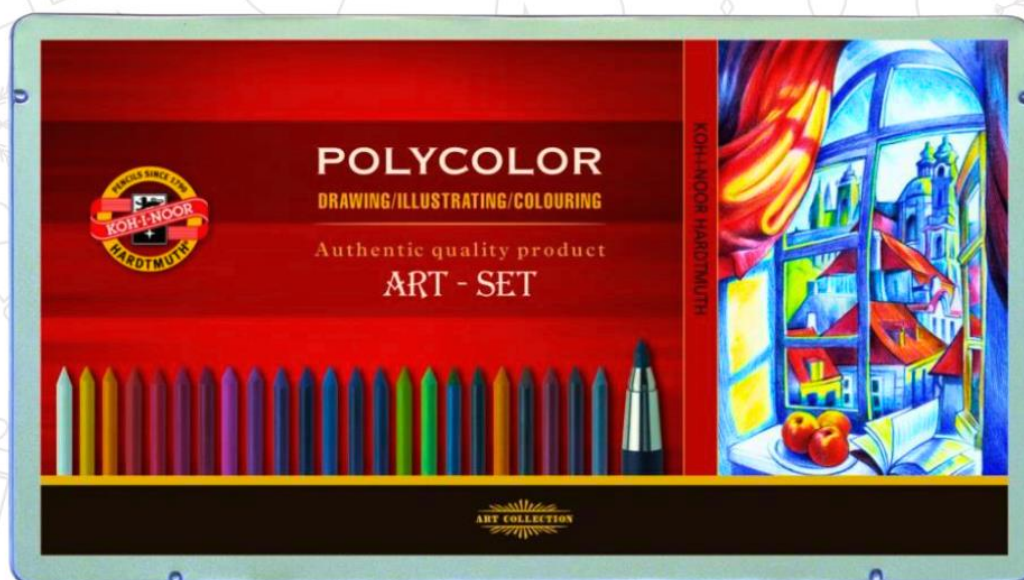

KRESLIACI AKVARELOVÝ SET MONDELUZ 3796

SÚPRAVA AKVARELOV 3796 - MONDELUZ - kovové puzdro, sada obsahuje:
24x - vodou riediteľný pastelový grafit 4230; 2x - grafitové olovo 113/HB,
2B; 1x - štetec; 3x - mech. ceruzka 5356; 1x - vodou riediteľná grafitová ceruzka
Progresso 8912; 1x - orezávatko. Vhodné pre umelcov a hobby kreslenie.

KRESLIACI SET POLYCOLOR 3896

Kresliaca súprava v plechovom obale, obsahujúca: 24x nerozmývateľné
pastelové tuhy 4240; 2x grafitové tuhy 113/HB, 2B; 1x umelecká ceruzka
NEGRO 8815/2; 3x mechanická ceruzka 5356; Progresso 8911/4B; 1x
brusítko). Je vhodná pre umelcov aj pre hobby kreslenie.