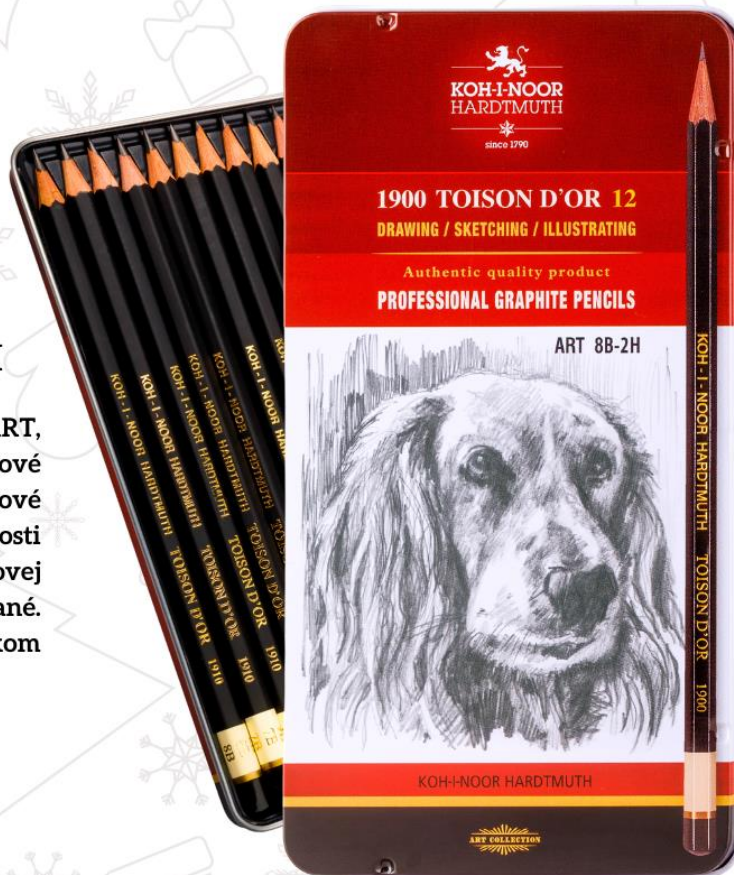

SÚPRAVA GRAFITOVÝCH CERUZIEK 1900 ART 8B-2H

Súprava grafitových ceruziek 1912 ART, mäkké gradácie. Šesthranné grafitové ceruzky, v čiernom prevedení. Grafitové jadro je vo vybraných 12 stupňoch tvrdosti 8B - 2H, balené po 12 kusov do plechovej krabičky. Gradácie sú presne dodržované. Súprava je ideálnym vianočným darčekom pre výtvarníkov, umelcov aj technikov.