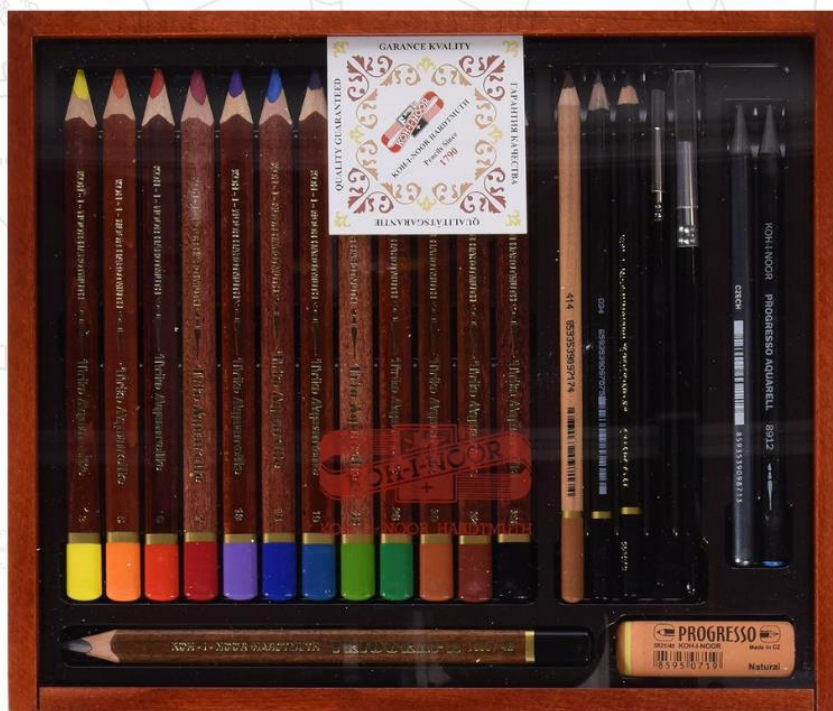

SÚPRAVA PASTELIEK V  
LAKU MAGIC PROGRESSO  
8772 vianočná edícia

Okrúhle farebné ceruzky, lakované, MAGIC so špeciálnou trojfarebnou tuhou - tri odtiene farieb v jednej tuhe. Ceruzka vytvára viacfarebnú stopu, ktorá sa mení otáčaním hrotu. Jedinečné pre vyfarbenie väčších plôch, kde by sa malo striedať viacero farebných odtieňov, napr. tráva, more a podobne. Pre dosiahnutie jedinečného farebného efektu pri použití rôznych techník kreslenia (tieňovanie, šrafovanie), výsledný efekt je plastickejší v porovnaní s kresbami vytvorenými klasickou ceruzkou.

## SADA FAREBNÝCH CERUZIEK PROGRESSO 8758 24

Sada 24 farebných ceruziek, lakovaných, (PROGRESSO), v drevenom kufríku. Bez drevenej obálky, celá časť pozostáva z pastelovej tuhy. Tieto ceruzky sa dajú veľmi ľahko brúsiť a sú vhodné do školského, hobby aj umeleckého kreslenia. Vďaka svojmu prierezu sú tieto ceruzky vhodné najmä na farbenie veľkých plôch.

## SADA BEZDREVNÝCH FAREBNÝCH CERUZIEK 8758 24 HIDDEN DIAMOND

Luxusná sada PROGRESSO 24 ks pastelových ceruziek radu Hidden Diamond nadväzuje na príbeh tradičných typov obalov z 1. polovice 20. storočia. Pastelové ceruzky v tomto balení sú dokonale chránené a obal môže slúžiť aj ako elegantný stojan na pracovný stôl. Lakované pastelové ceruzky PROGRESSO nie sú uzavreté v drevenom obale, takže celý prierez tvorí pastelové jadro. Sada je vhodná aj ako darček.

## SADA UMELECKÝCH CERUZIEK 3827 72 RETRO

Retro balenie 72 farebných ceruziek POLYCOLOR nadväzuje na tradičné puzdrá z 1. polovice 20. storočia. Vďaka týmto obalom sú farebné ceruzky dokonale chránené. Pastelky sú vybavené kvalitnou tuhou s priemerom 3,8 mm a vysokým krytím.